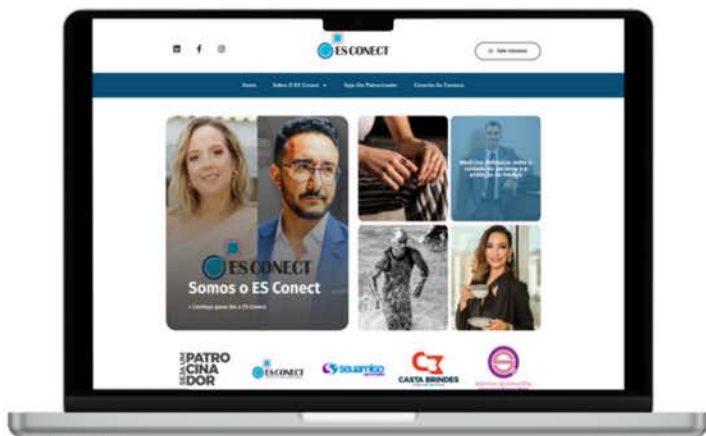

Espaço Publicitário (Banners)

O Portal **ES Conect** também oferece espaços para publicidade na modalidade Rotativo. São espaços na Página Inicial e dentro dos artigos que fornecem visibilidade para a sua empresa e projeto para um público extremamente qualificado.

Espaços Disponíveis:

RESPONSIVO

Tamanho varia de acordo com o tamanho da tela de acesso.

QUADRADO

Tamanho fixo de 300x300 pixel.

Anúncio Responsivo

Locais para exibição disponíveis:
Página Inicial ou Dentro dos Artigos

Divulgação da sua empresa por **30 (trinta) dias**.

Obs: Arte do anúncio deverá ser entregue pelo Contratante ou solicitada à parte.

Home Page

R$ 750,00

In Article

R$ 950,00

Anúncio Quadrado

Locais para exibição disponíveis:
Dentro dos Artigos

Divulgação da sua empresa por **30 (trinta) dias**.

R$ 800,00

Para pacotes, orçamento de artes para seus anúncios e formatos exclusivos, entre em contato com o nosso Departamento Comercial.

(27) 99328-4114